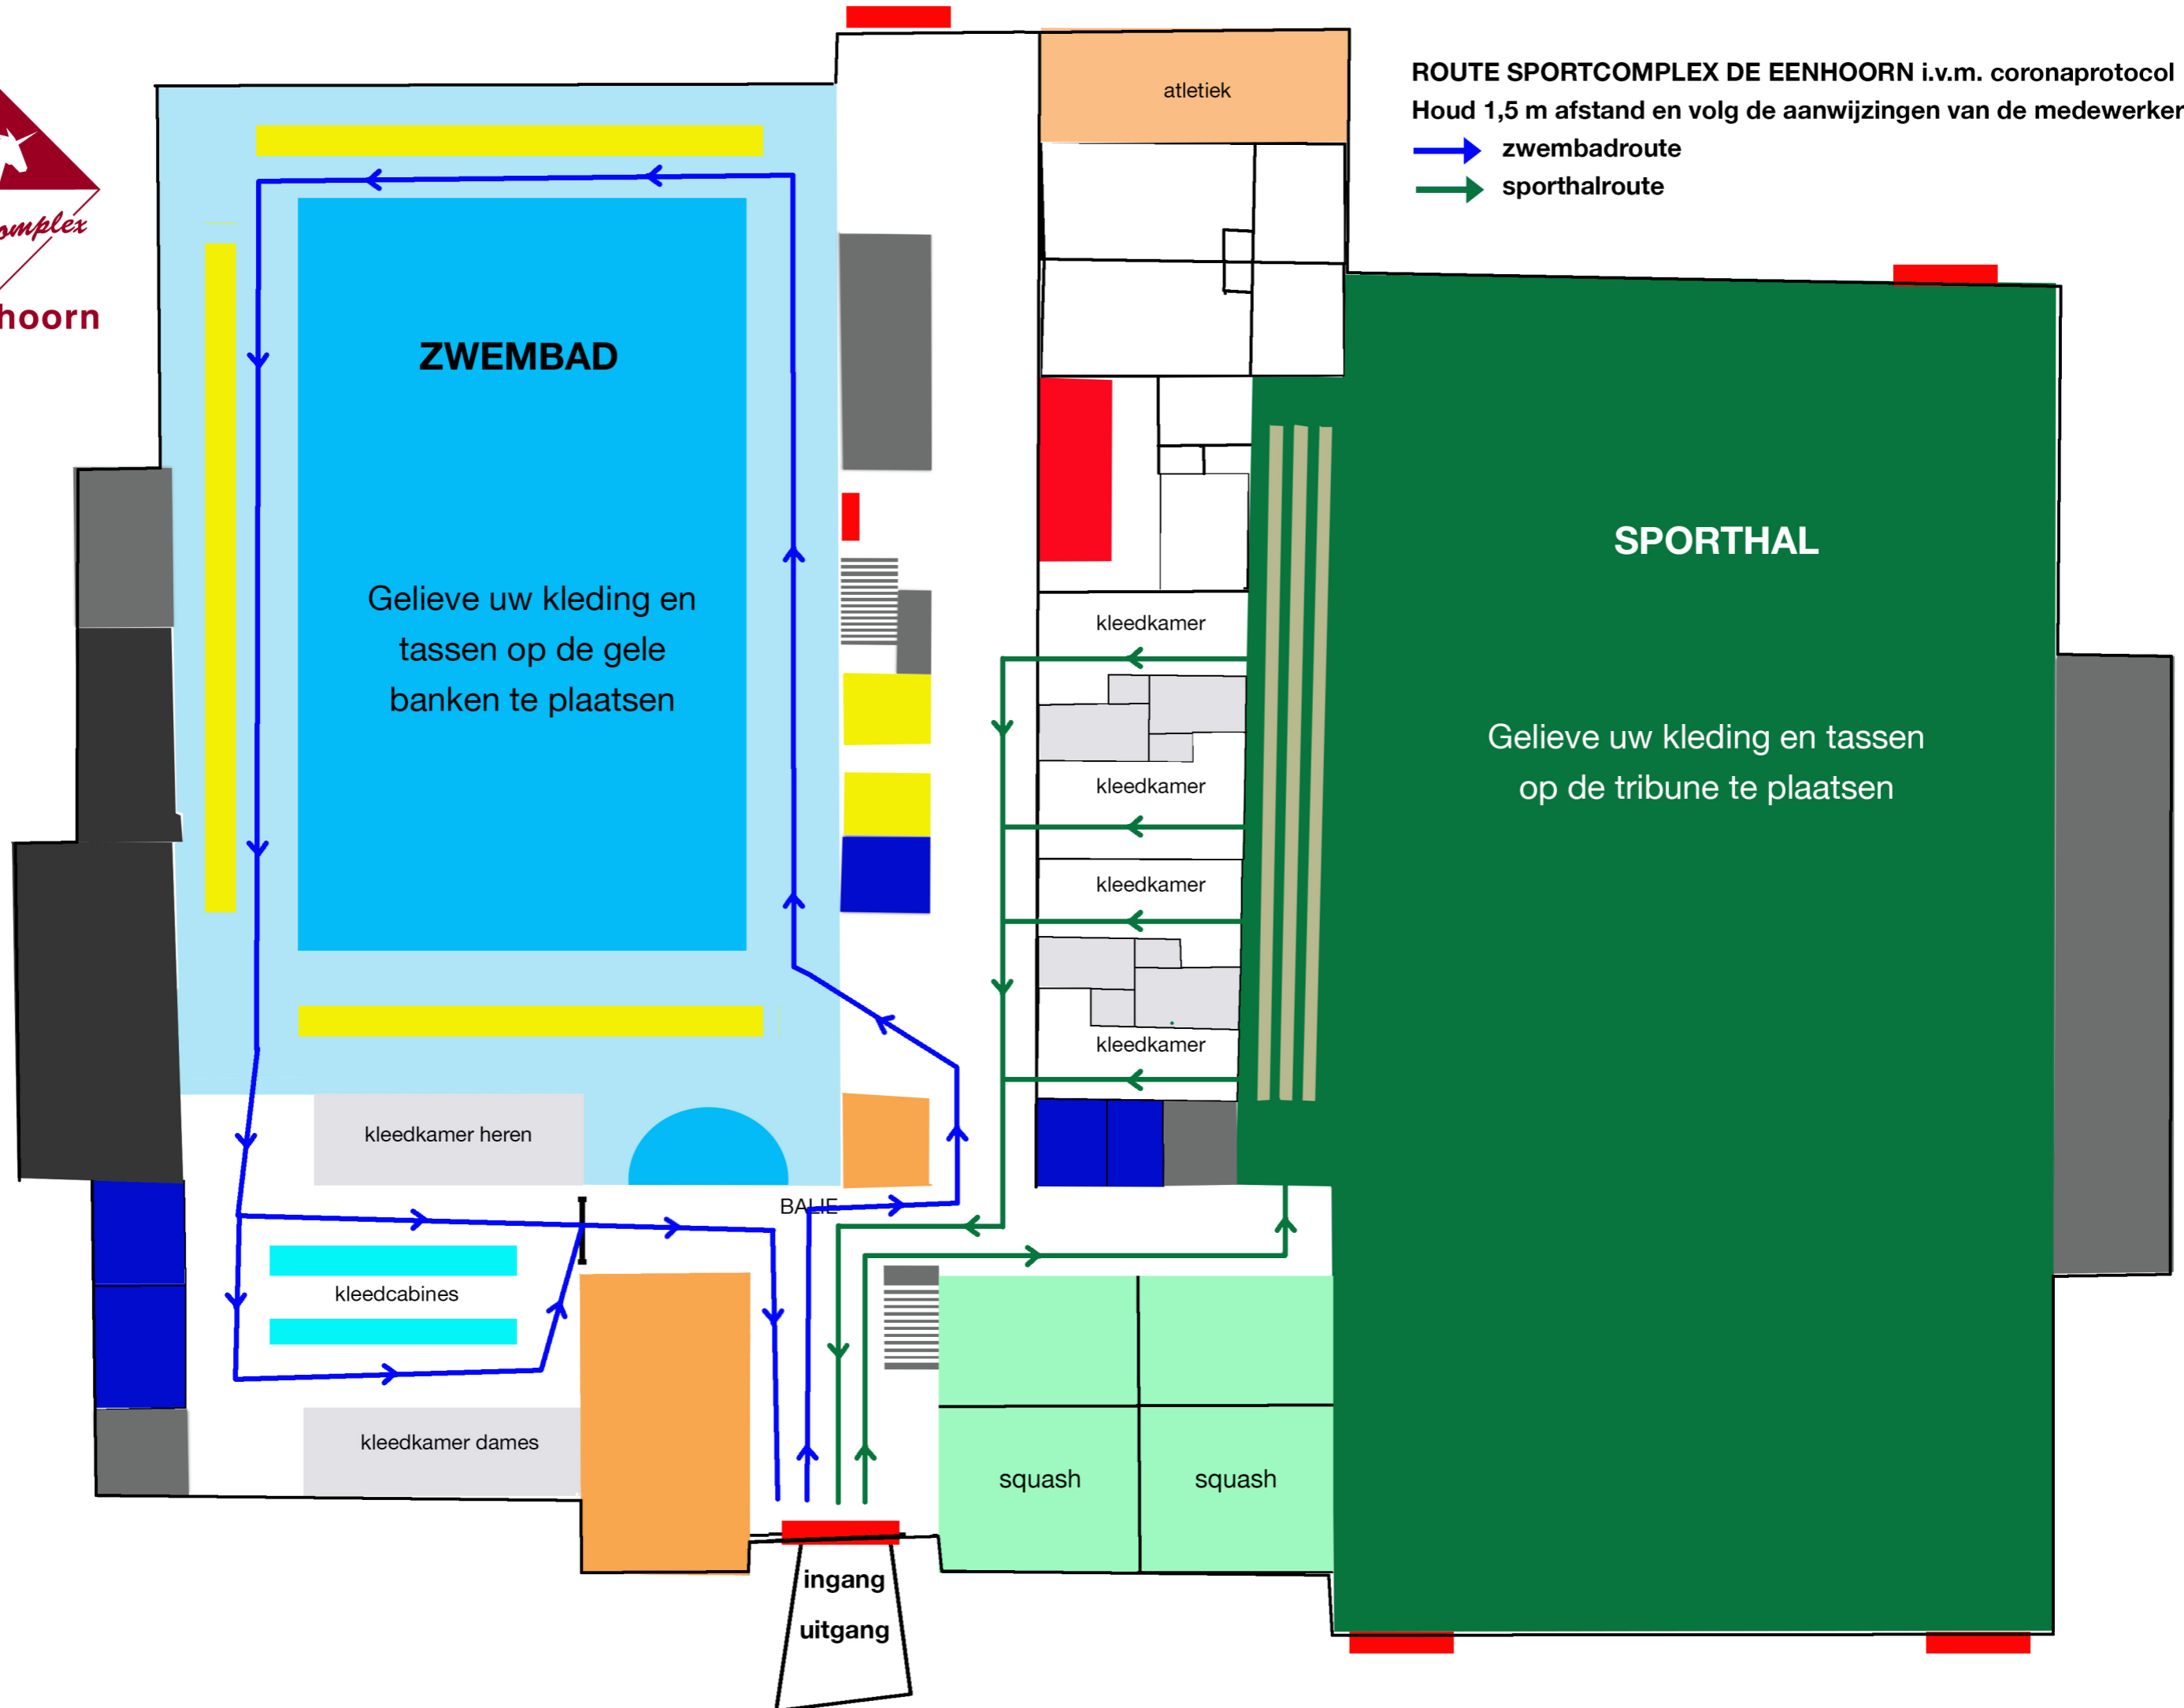

ROUTE SPORTCOMPLEX DE EENHOORN i.v.m. coronaprotocol
Houd 1,5 m afstand en volg de aanwijzingen van de medewerkers!

- zwembadroute
- sporthalroute

ZWEMBAD

Gelieve uw kleding en tassen op de gele banken te plaatsen

SPORTHAL

Gelieve uw kleding en tassen op de tribune te plaatsen

atletiek

kleedkamer

kleedkamer

kleedkamer

kleedkamer

kleedkamer heren

kleedcabines

kleedkamer dames

BALIE

squash

squash

ingang
uitgang